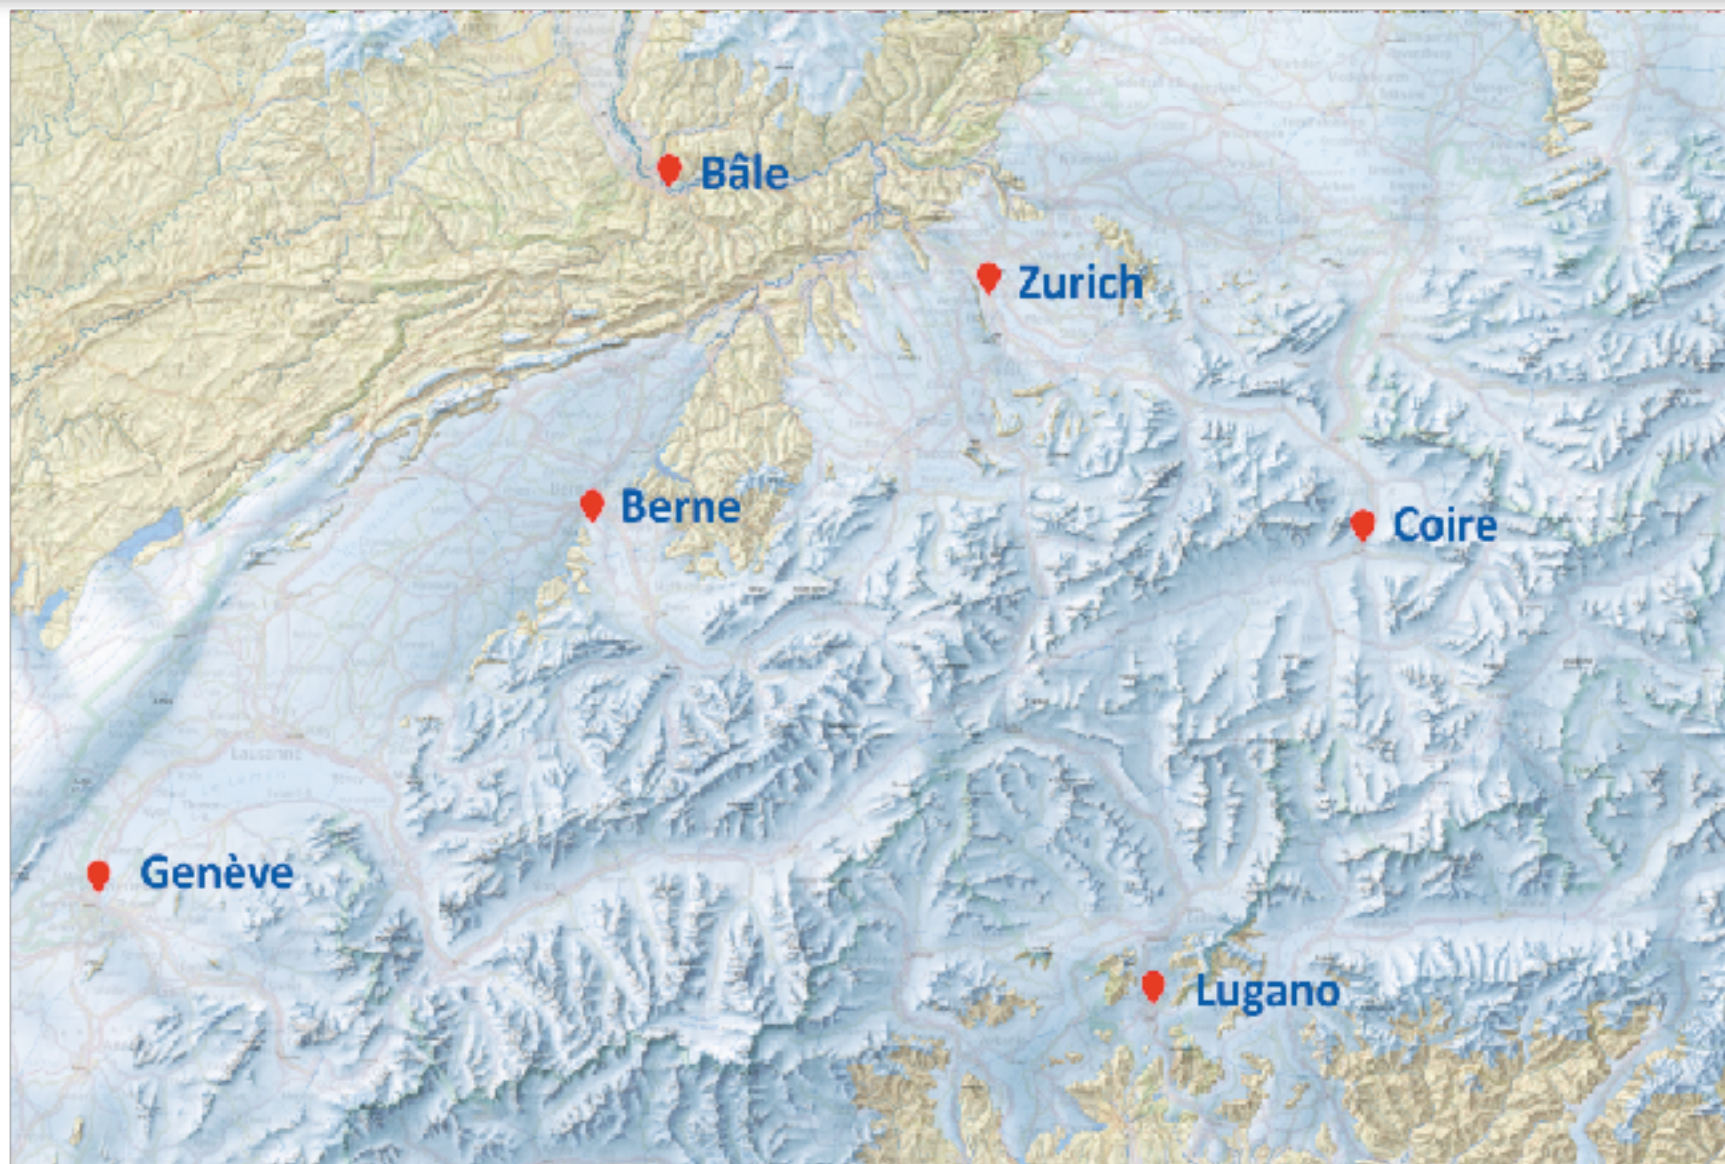

CIP Maroc - Suisse/Liechtenstein

Bienvenu en Suisse

Château d'eau de l'Europe

Jura

Alpes Nord

Saut du Rhin

Plateau

Alpes Occidentales

Alpes Orientales

Alpes Sud

Un peu d'histoire

Population

8,3 millions d'habitants

■ Habitants 8 327 100
■ Dont 2 048 700 de nationalité étrangère

Quatre langues nationales

■ Autres langues
2%

Démocratie directe

Infrastructure, science

Transports routier

Tunnel de base du St. Gotthard

Barrage Grande Dixence

Aéroport Zurich

Stations émetrices

ETH Zurich