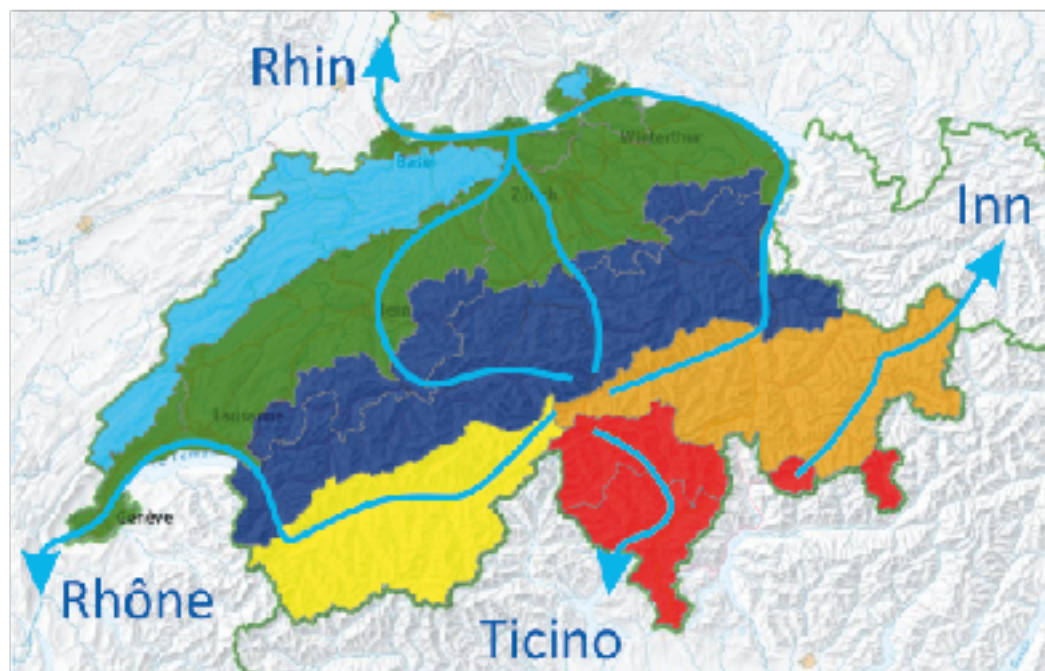

CIP Maroc - Suisse/Liechtenstein

Bienvenu en Suisse

Château d'eau de l'Europe

Jura

Alpes Nord

Saut du Rhin

Plateau

Alpes Occidentales

Alpes Orientales

Alpes Sud

Un peu d'histoire

Population

8,3 millions d'habitants

■ Habitants 8 327 100
■ Dont 2 048 700 de nationalité étrangère

Quatre langues nationales

■ Autres langues
2%

Démocratie directe

Infrastructure, science

Transports routier

Tunnel de base du St. Gotthard

Barrage Grande Dixence

Aéroport Zurich

Stations émetrices

ETH Zurich