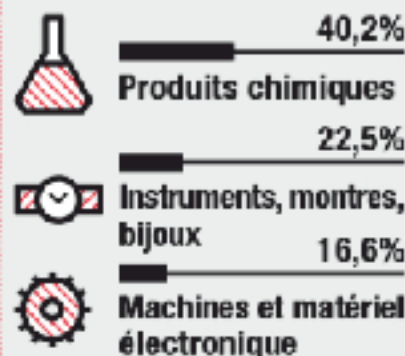

EXPOR- TATION

Principales marchandises exportées :