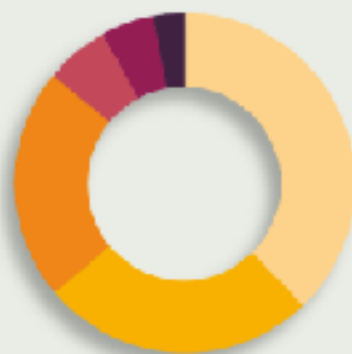

Alpes Orientales

Alpes Sud

Un peu d'histoire

Population

8,3 millions d'habitants

■ Habitants 8 327 100
■ Dont 2 048 700 de nationalité étrangère

Quatre langues nationales

■ Autres langues
2%

Plusieurs mentions possibles

■ 38% Église catholique romaine
■ 26% Église évangélique réformée
■ 22% Sans confession
■ 6% Autres communautés chrétiennes
■ 5% Communautés islamiques
■ 3% Autres/sans indication