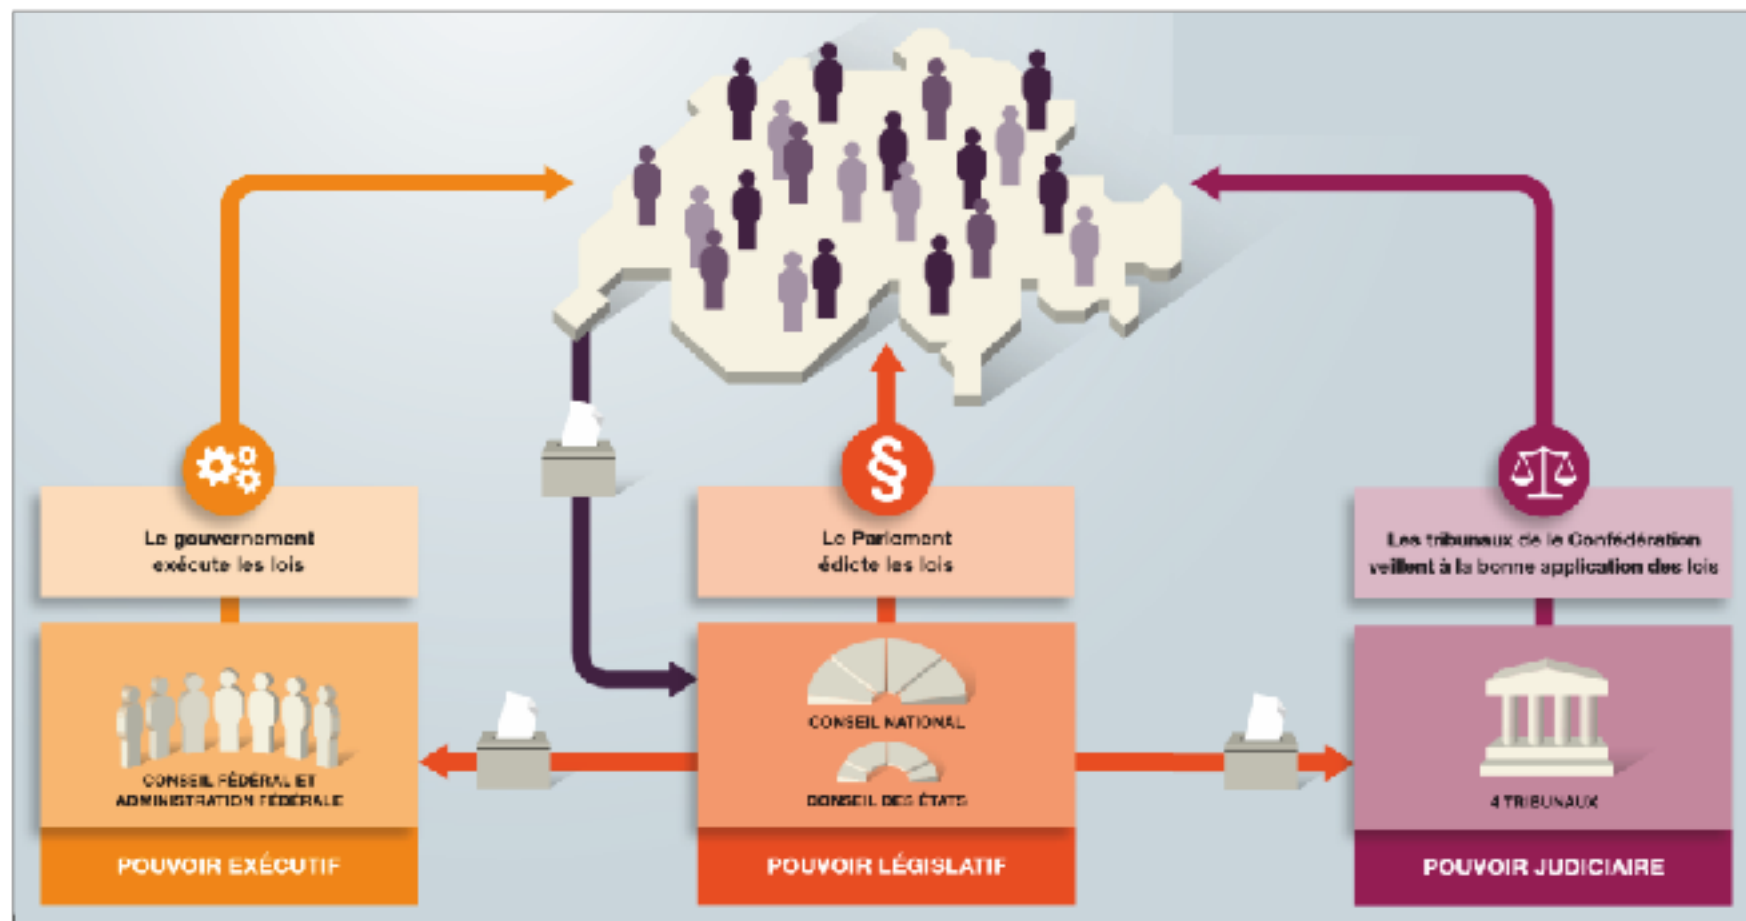

CIP Maroc - Suisse/Liechtenstein

Bienvenu en Suisse

Château d'eau de l'Europe

Jura

Alpes Nord

Saut du Rhin

Plateau

Alpes Occidentales

Alpes Orientales

Alpes Sud

Un peu d'histoire

Population

8,3 millions d'habitants

■ Habitants 8 327 100
■ Dont 2 048 700 de nationalité étrangère

Quatre langues nationales

■ Autres langues
2%

Démocratie directe

Infrastructure, science

Transports routier

Tunnel de base du St. Gotthard

Barrage Grande Dixence

Aéroport Zurich

Stations émetrices

ETH Zurich