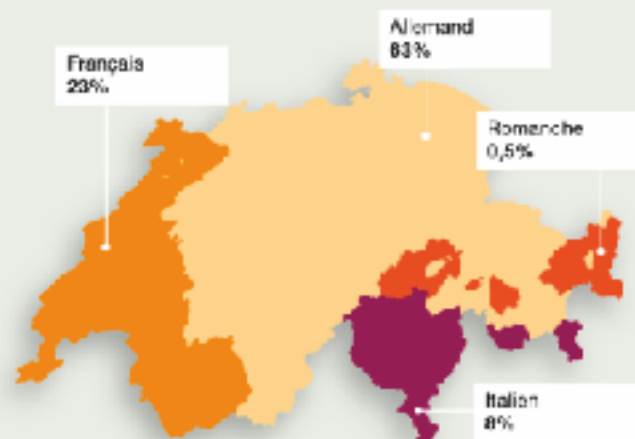

CIP Maroc - Suisse/Liechtenstein

Bienvenu en Suisse

Château d'eau de l'Europe

Jura

Alpes Nord

Saut du Rhin

Plateau

Alpes Occidentales

Alpes Orientales

Alpes Sud

Un peu d'histoire

Population

8,3 millions d'habitants

■ Habitants 8 327 100
■ Dont 2 048 700 de nationalité étrangère

Quatre langues nationales

■ Autres langues
2%

Plusieurs mentions possibles

■ 38% Église catholique romaine
■ 26% Église évangélique réformée
■ 22% Sans confession
■ 6% Autres communautés chrétiennes
■ 5% Communautés islamiques
■ 3% Autres/sans indication

Démocratie directe

Infrastructure, science

Transports routier

Tunnel de base du St. Gotthard

Barrage Grande Dixence

Aéroport Zurich

Stations émetrices

ETH Zurich