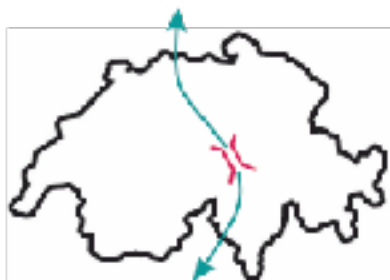

CIP Maroc - Suisse/Liechtenstein

Bienvenu en Suisse

Château d'eau de l'Europe

Jura

Alpes Nord

Saut du Rhin

Plateau

Alpes Occidentales

Alpes Orientales

Alpes Sud

Un peu d'histoire

Population

8,3 millions d'habitants

■ Habitants 8 327 100
■ Dont 2 048 700 de nationalité étrangère

Quatre langues nationales

■ Autres langues
2%

Démocratie directe

Infrastructure, science

Transports routier

Tunnel de base du St. Gotthard

Barrage Grande Dixence

Aéroport Zurich

Stations émetrices

ETH Zurich